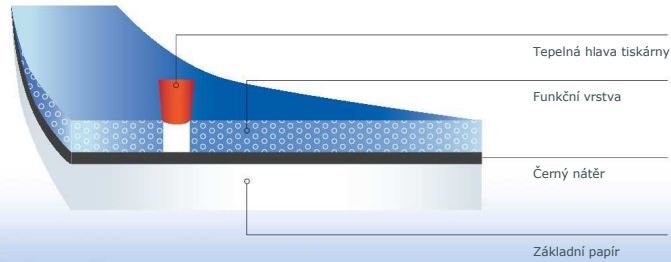

INOVATIVNÍ FUNKCE BLUE4EST

nejlevnější
kotoučky.cz
Seďte na drobnostech